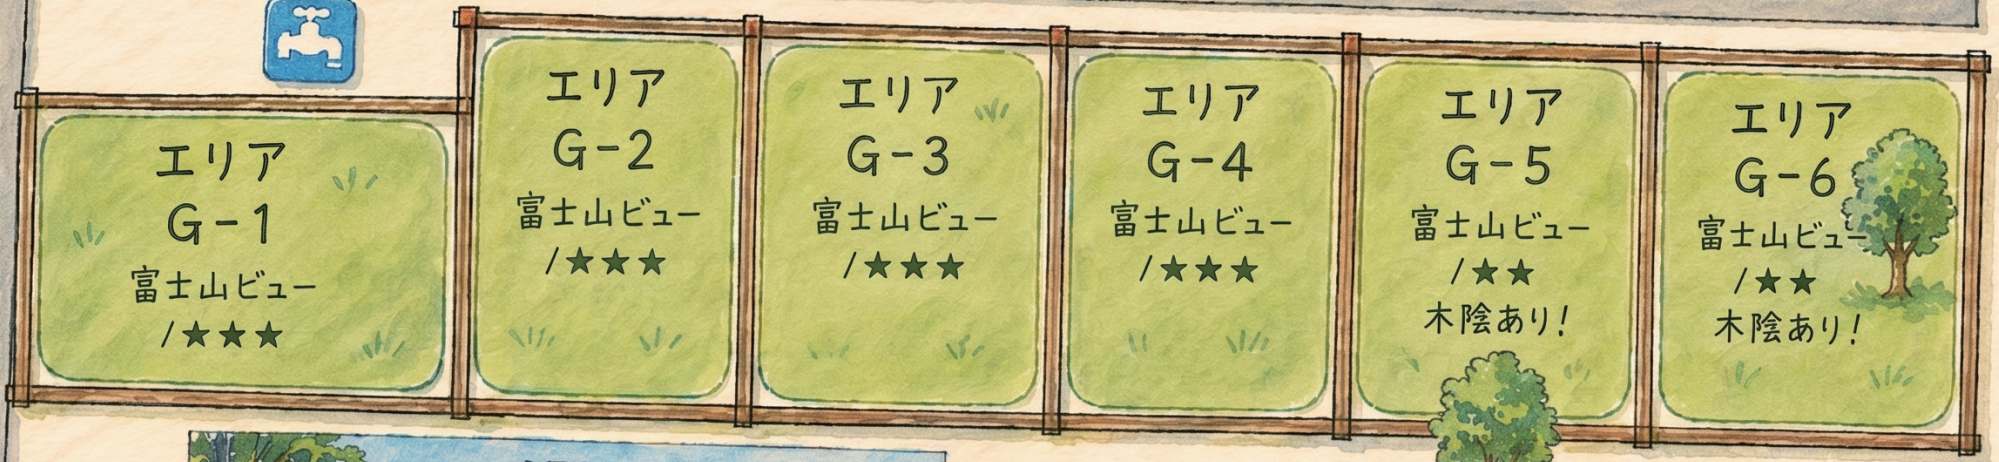

【Field概要】

- ・全8エリアで区画割されており、エリアごと柵（高さ120cm）で囲まれています。エリア内に車を乗り入れる天然芝生オートサイトです。
- ・Gエリア（G-1・G-2・G-3・G-4・G-5・G-6）（6区画）・・・300㎡
- ・DFエリア（DF-1・DF-2）（2区画）・・・600㎡以上
- ・わんちゃん専用の洗い場があります（温水・冷水）

【料金】

1泊料金（税込）	通常営業日	休前日営業日	トップシーズン営業日
Gエリア	7700円	9900円	11000円
DFエリア	12100円	14300円	16500円

第6条 (利用停止)

- 1) 本規約をお守りいただけない場合、またスタッフの指示に従っていただけない場合は、ご利用を停止します。

[Asagiri Private Dog Field]

広場側

入口

看板

入場門側

* Asagiri Private Dog Field 利用規約を必ずご確認ください。
* チェックアウトは：8:00～12:00