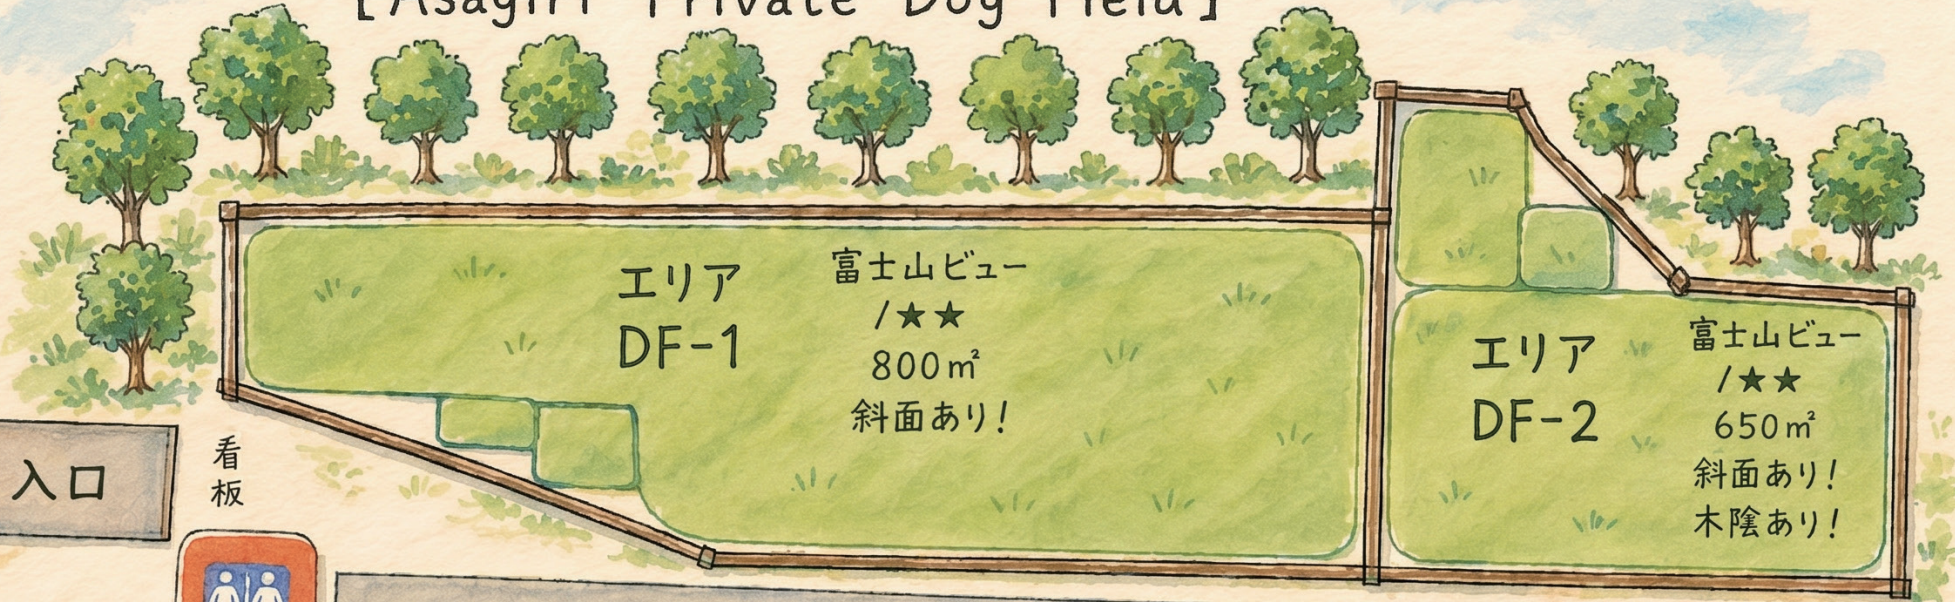

NEW

2026年8月オープン

DOG FIELD

ASAGIRI PRIVATE DOG FIELD

写真はイメージです

愛犬と過ごす時間をより豊かに贅沢にゆっくり楽しむ…。をコンセプトに誕生したFieldです。Field内は全8エリアに区画割されております、広々した天然芝生のエリアは、エリアごとに柵で囲まれていますので、のびのびとノーリードで愛犬を遊ばせることができます。プライベート感がある空間で、富士山と愛犬を眺めながら贅沢な時間を満喫できます。

【Field概要】

- ・全8エリアで区画割されており、エリアごと柵（高さ120cm）で囲まれています。エリア内に車を乗り入れる天然芝生オートサイトです。
- ・Gエリア（G-1・G-2・G-3・G-4・G-5・G-6）（6区画）・・・300㎡
- ・DFエリア（DF-1・DF-2）（2区画）・・・600㎡以上
- ・わんちゃん専用の洗い場があります（温水・冷水）

【料金】

1泊料金（税込）	通常営業日	休前日営業日	トップシーズン営業日
Gエリア	7700円	9900円	11000円
DFエリア	12100円	14300円	16500円

第6条 (利用停止)

- 1) 本規約をお守りいただけない場合、またスタッフの指示に従っていただけない場合は、ご利用を停止します。

[Asagiri Private Dog Field]

広場側

入口

看板

入場門側

* Asagiri Private Dog Field 利用規約を必ずご確認ください。
* チェックアウトは：8:00～12:00